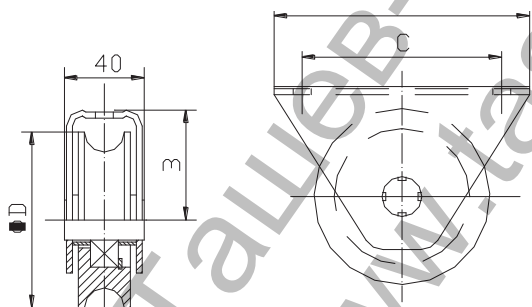

Ролка Estebro® за плъзгащи се врати с горен капак ф 80x20 мм, пластмасова, завинтване, U-20

| Cod | Dimens. | A | B | C | ∅D | | | Peso Max. Kg |
|-----|---------|-----|----|-----|-----|---|------|-----------------|
| 741 | 80x20 | 116 | 45 | 87 | 78 | 6 | 3,63 | 655 |
| 743 | 100x20 | 127 | 54 | 99 | 98 | 4 | 2,98 | 655 |
| 744 | 120x20 | 140 | 54 | 113 | 118 | 2 | 1,88 | 655 |

Family: Sliding door fittings

Material: 11SMn30 steel, box of DD11 steel

Finish: Zinc-plated

Maximum weight supported by the bearing*: 655 kg

Description: Wheel with box and 6204 2RS bearing. It is installed in the sliding doors to let their displacement over the guide. The installation consists in screwing the box to the door's base with two M.8 screws.

***In perfect conditions of installation, usage and maintenance.**

Продукт: [Ролка Estebro® за плъзгаци се врати с горен капак ф 80x20 мм, пластмасова, завинтване, U-20](#)

Категория: [Плъзгаци се врати](#)